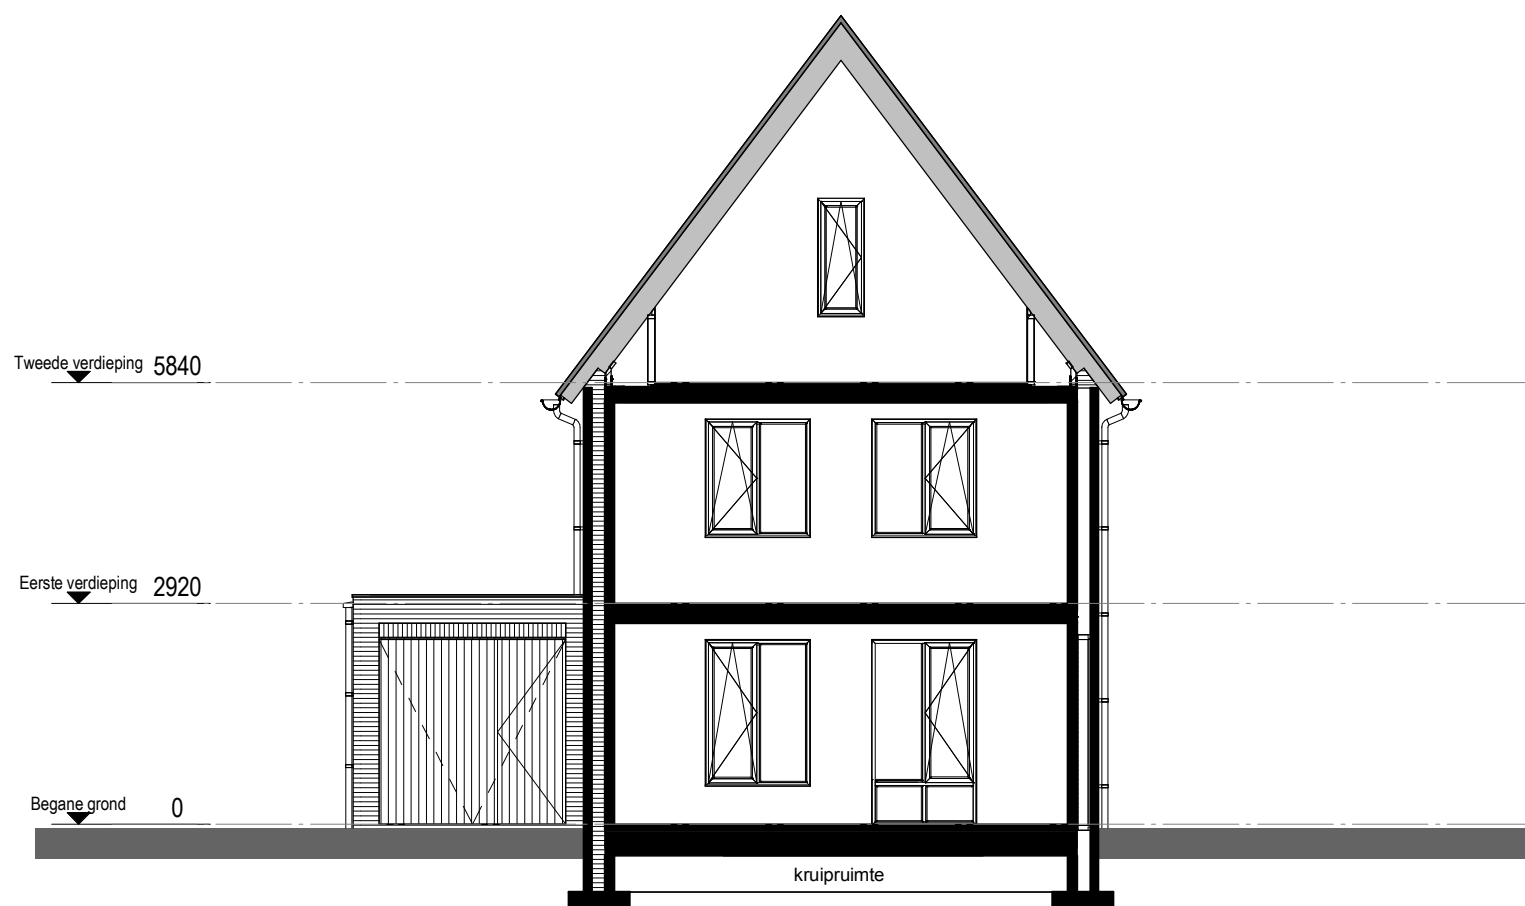

Ontwerp:

P A L A Z Z O

Realisatie:

K DAT STAAT
KREUNEN

Ontwikkeling:

bpd

Rechtergevel

Linkergevel

Vrijstaande woningen

Type B1
Bouwnummers: 24, 26

Type B1sp
Bouwnummer: 03

omschrijving: linker- en rechtergevel

schaal: 1 : 100

datum: 04-06-2019

Ontwerp:

Realisatie:

Ontwikkeling:

Doorsnede A

Vrijstaande woningen

Type B1
Bouwnummers: 24, 26

Type B1sp
Bouwnummer: 03

omschrijving: doorsnede a

schaal: 1 : 100

datum: 04-06-2019