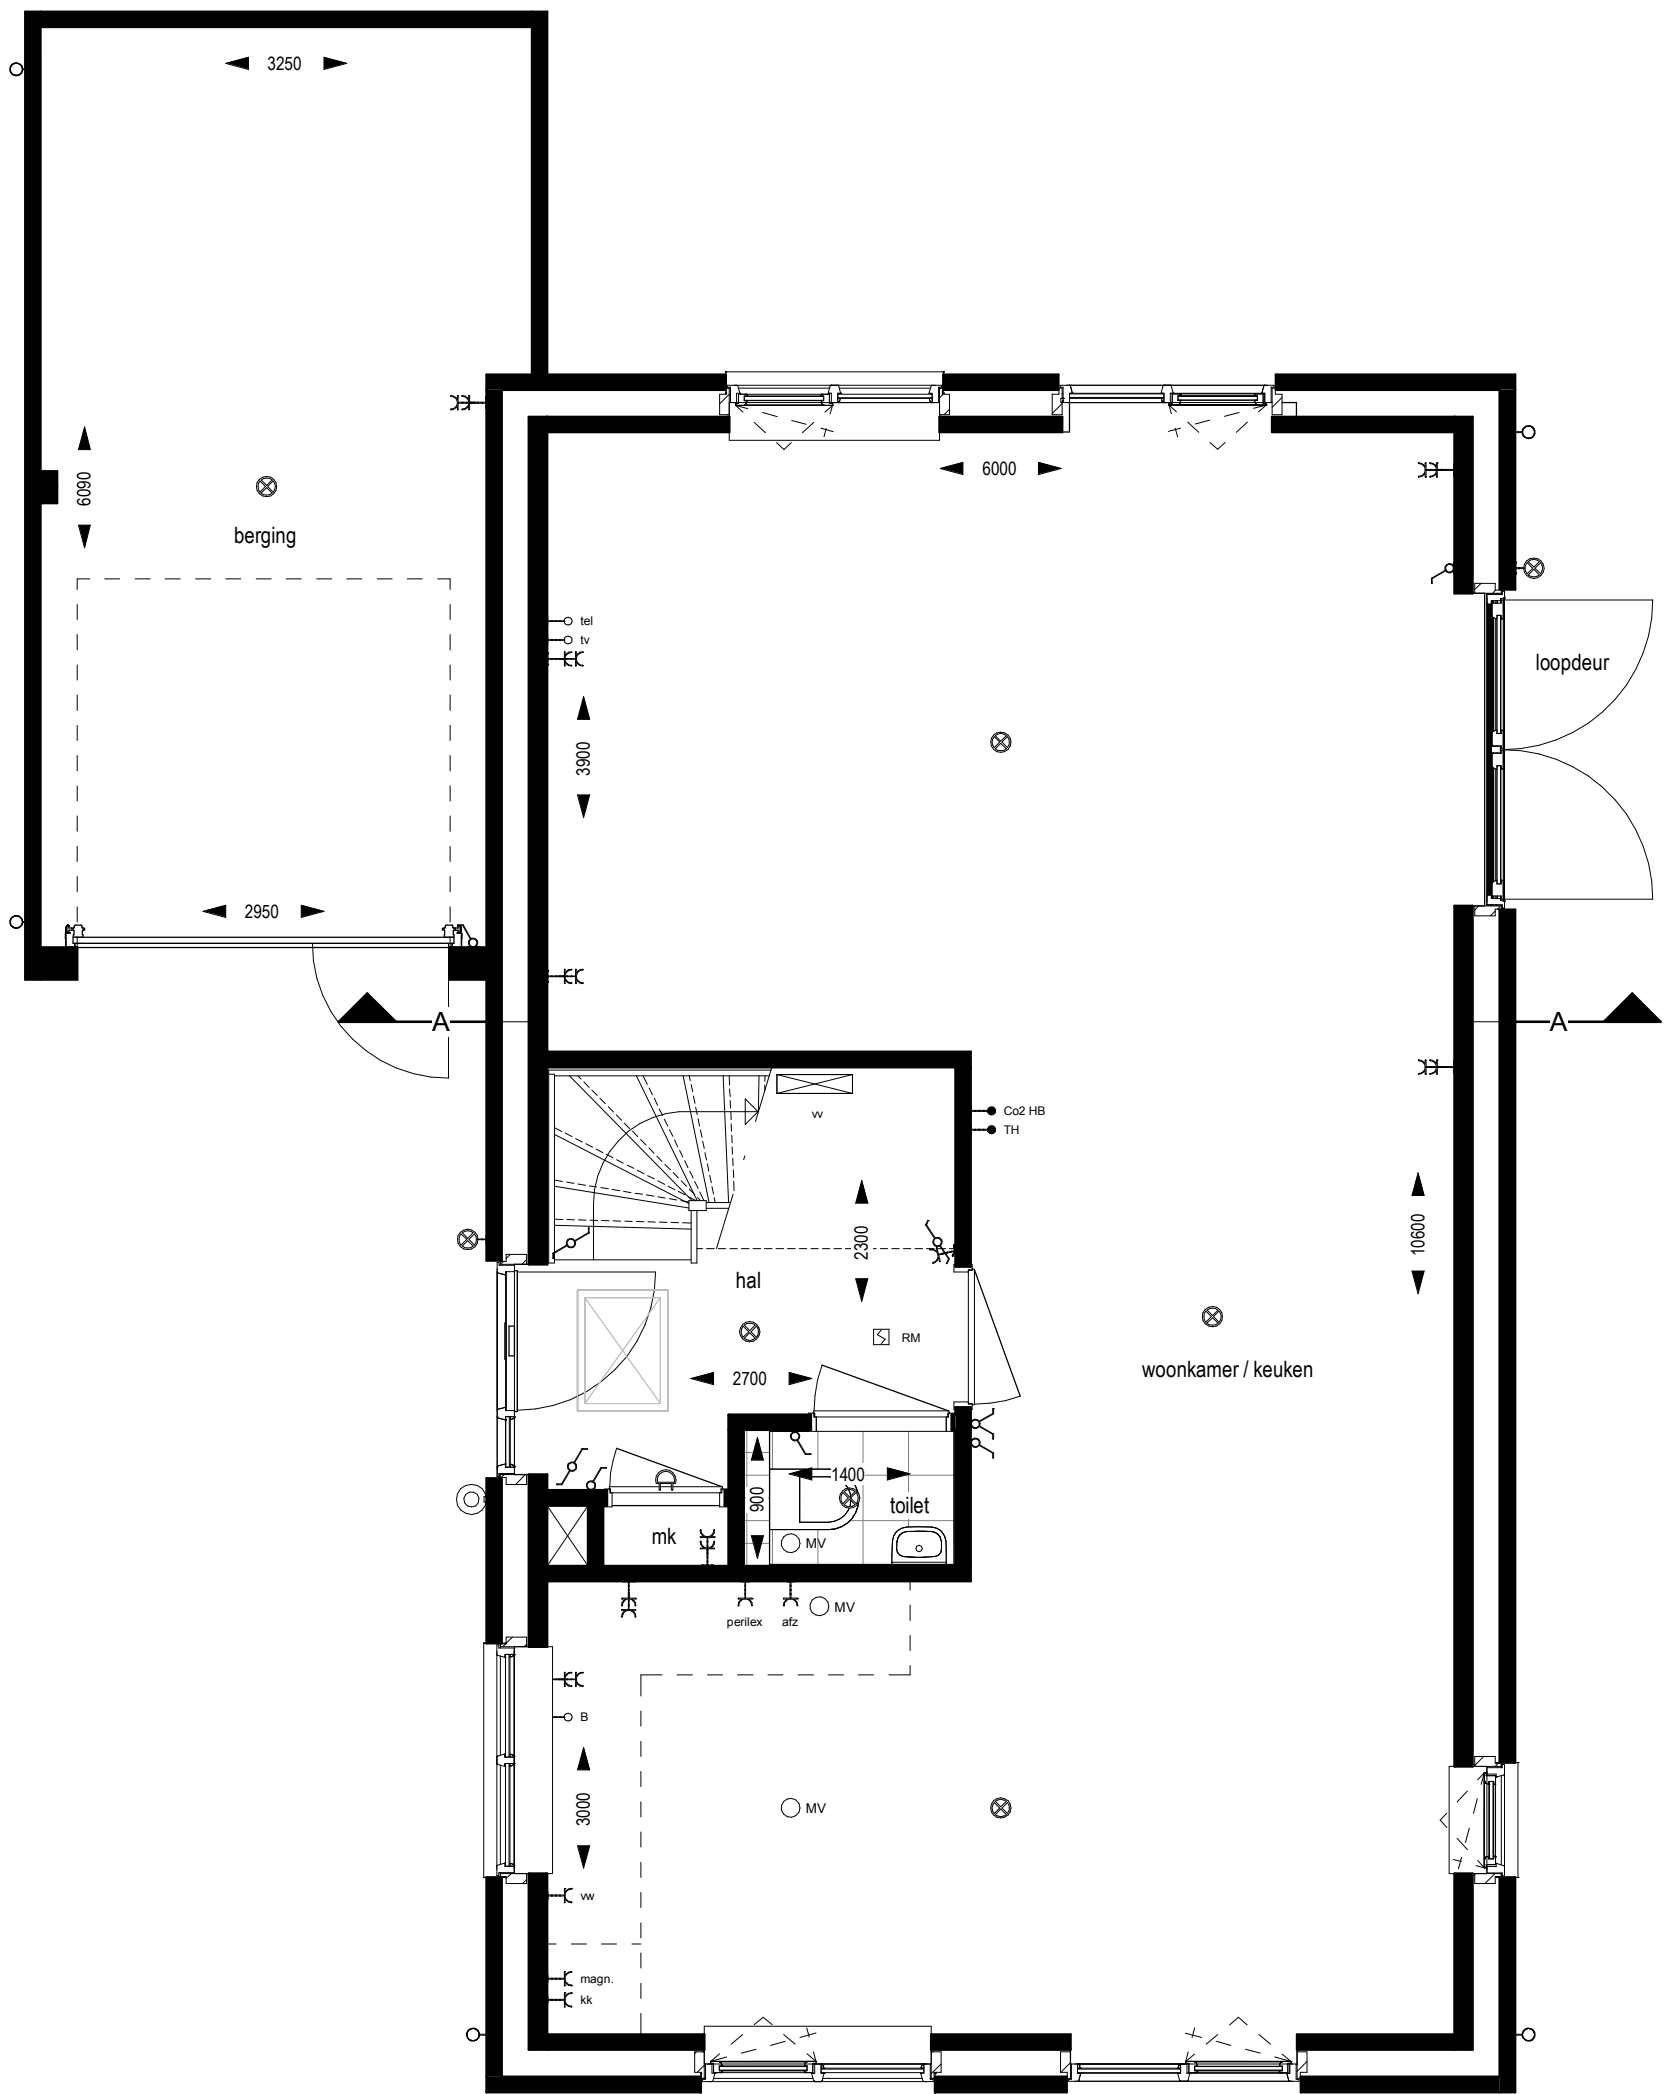

Vrijstaande woningen

Type B1
Bouwnummers: 24, 26

Type B1sp
Bouwnummer: 03

omschrijving: RENVOOI

schaal: 1 : 100

datum: 04-06-2019

Ontwerp:

Realisatie:

Ontwikkeling:

Begane grond

Vrijstaande woningen

Type B1
Bouwnummers: 24, 26

Type B1sp
Bouwnummer: 03

omschrijving: begane grond

schaal: 1 : 50

datum: 04-06-2019

Ontwerp:

Realisatie:

Ontwikkeling:

Eerste verdieping

Vrijstaande woningen

Type B1
Bouwnummers: 24, 26

Type B1sp
Bouwnummer: 03

omschrijving: eerste verdieping

Type B1sp
Bouwnummer: 03

omschrijving: tweede verdieping

schaal: 1 : 50

datum: 04-06-2019

Ontwerp:

P A L A Z Z O

Realisatie:

Ontwikkeling: