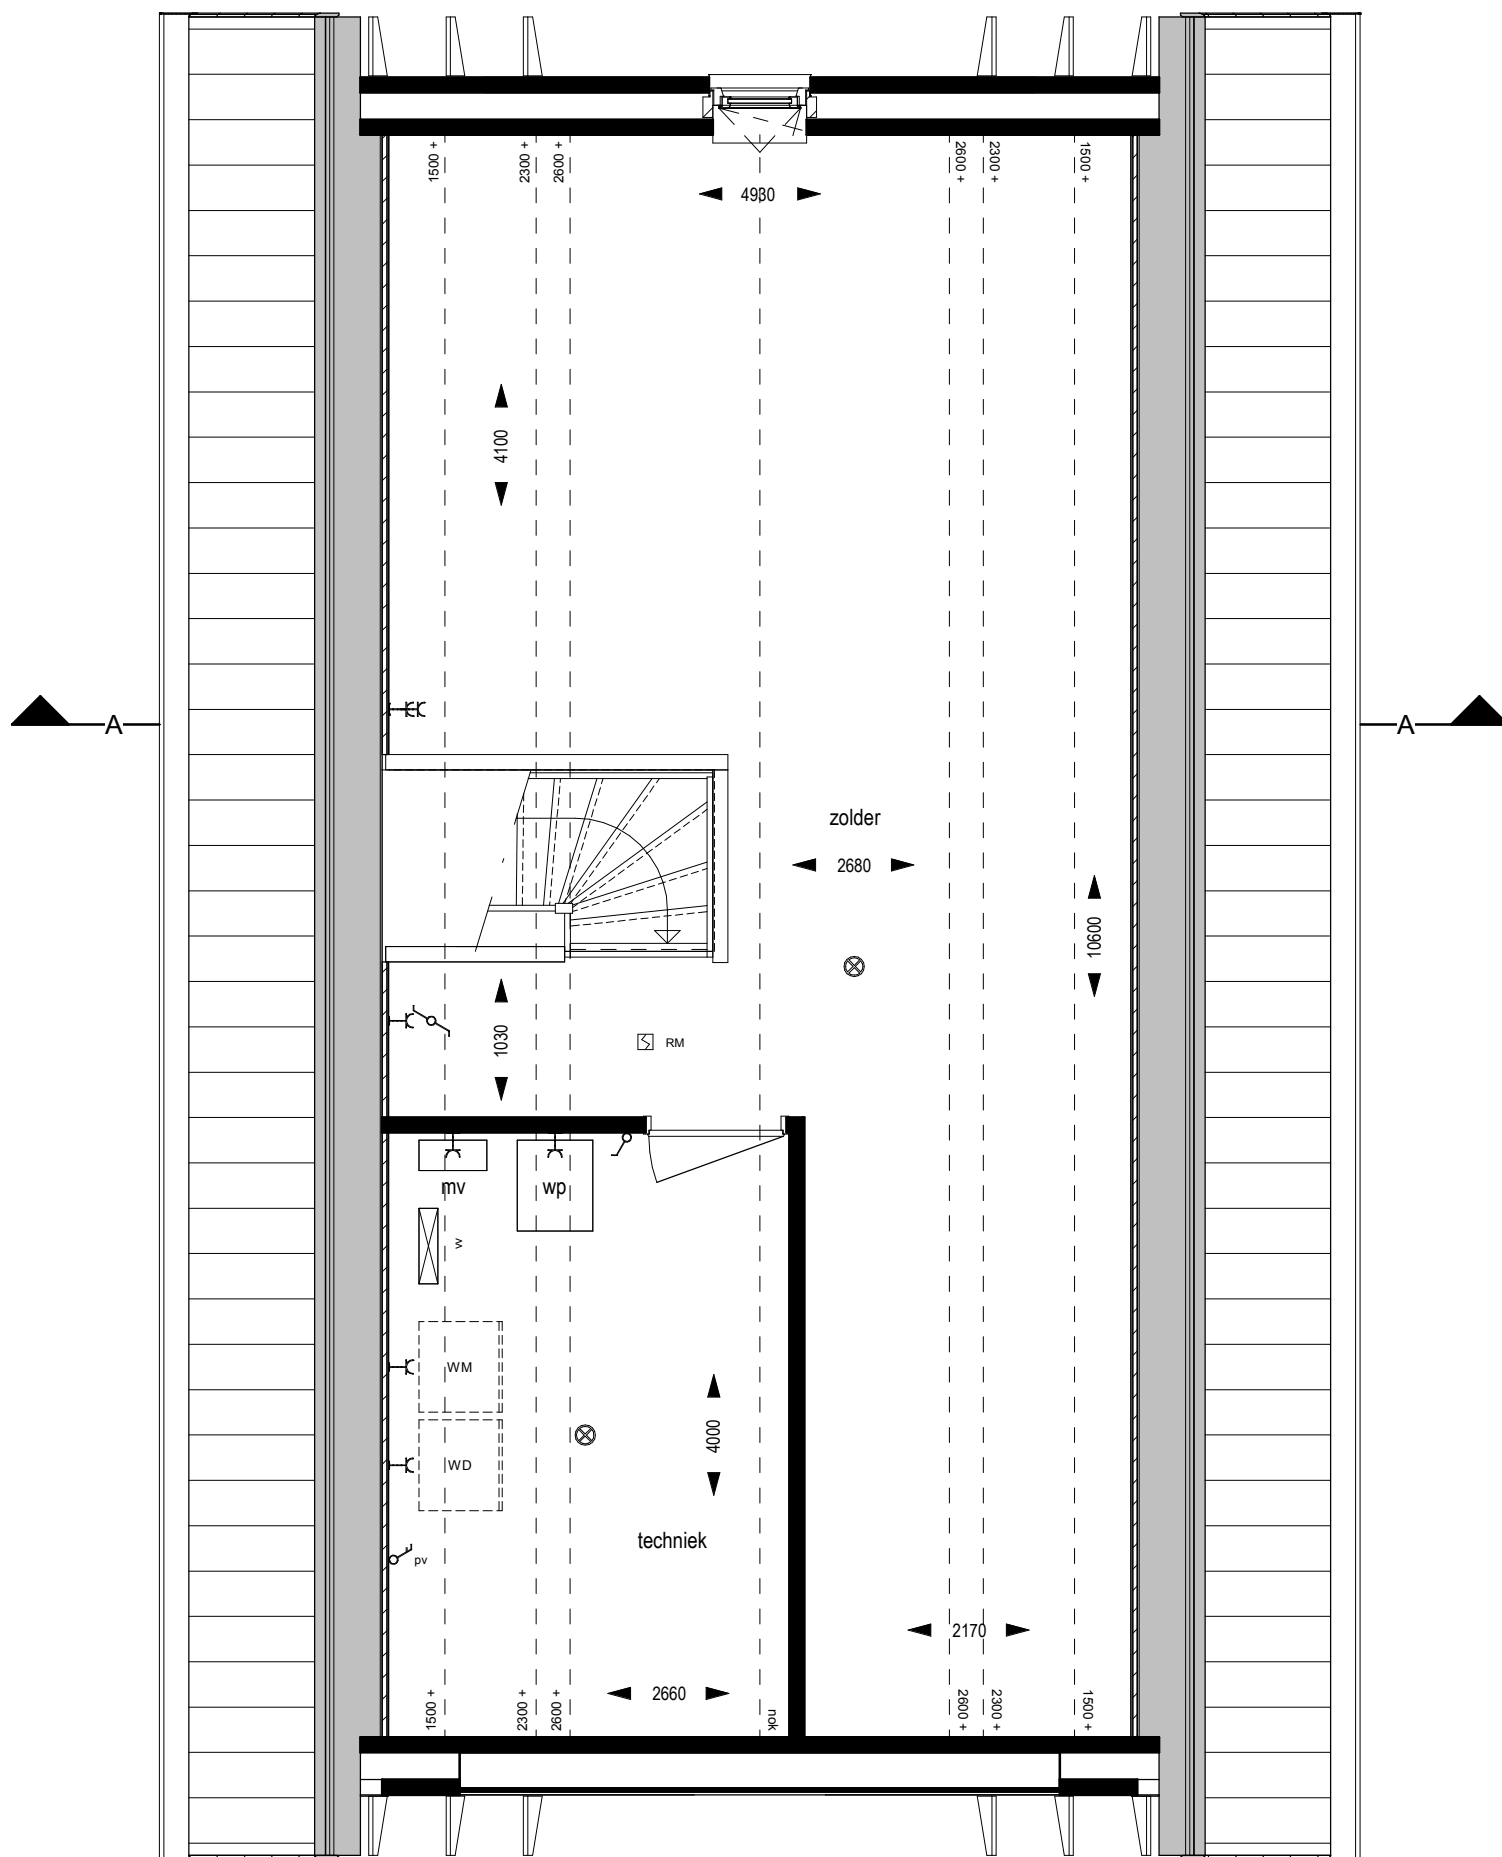

schaal: 1 : 50

datum: 04-06-2019

Ontwerp:

Realisatie:

Ontwikkeling:

Tweede verdieping

Vrijstaande woningen

Type B1
Bouwnummers: 24, 26

Type B1sp
Bouwnummer: 03

omschrijving: tweede verdieping

schaal: 1 : 50

datum: 04-06-2019

Ontwerp:

P A L A Z Z O

Realisatie:

Ontwikkeling: