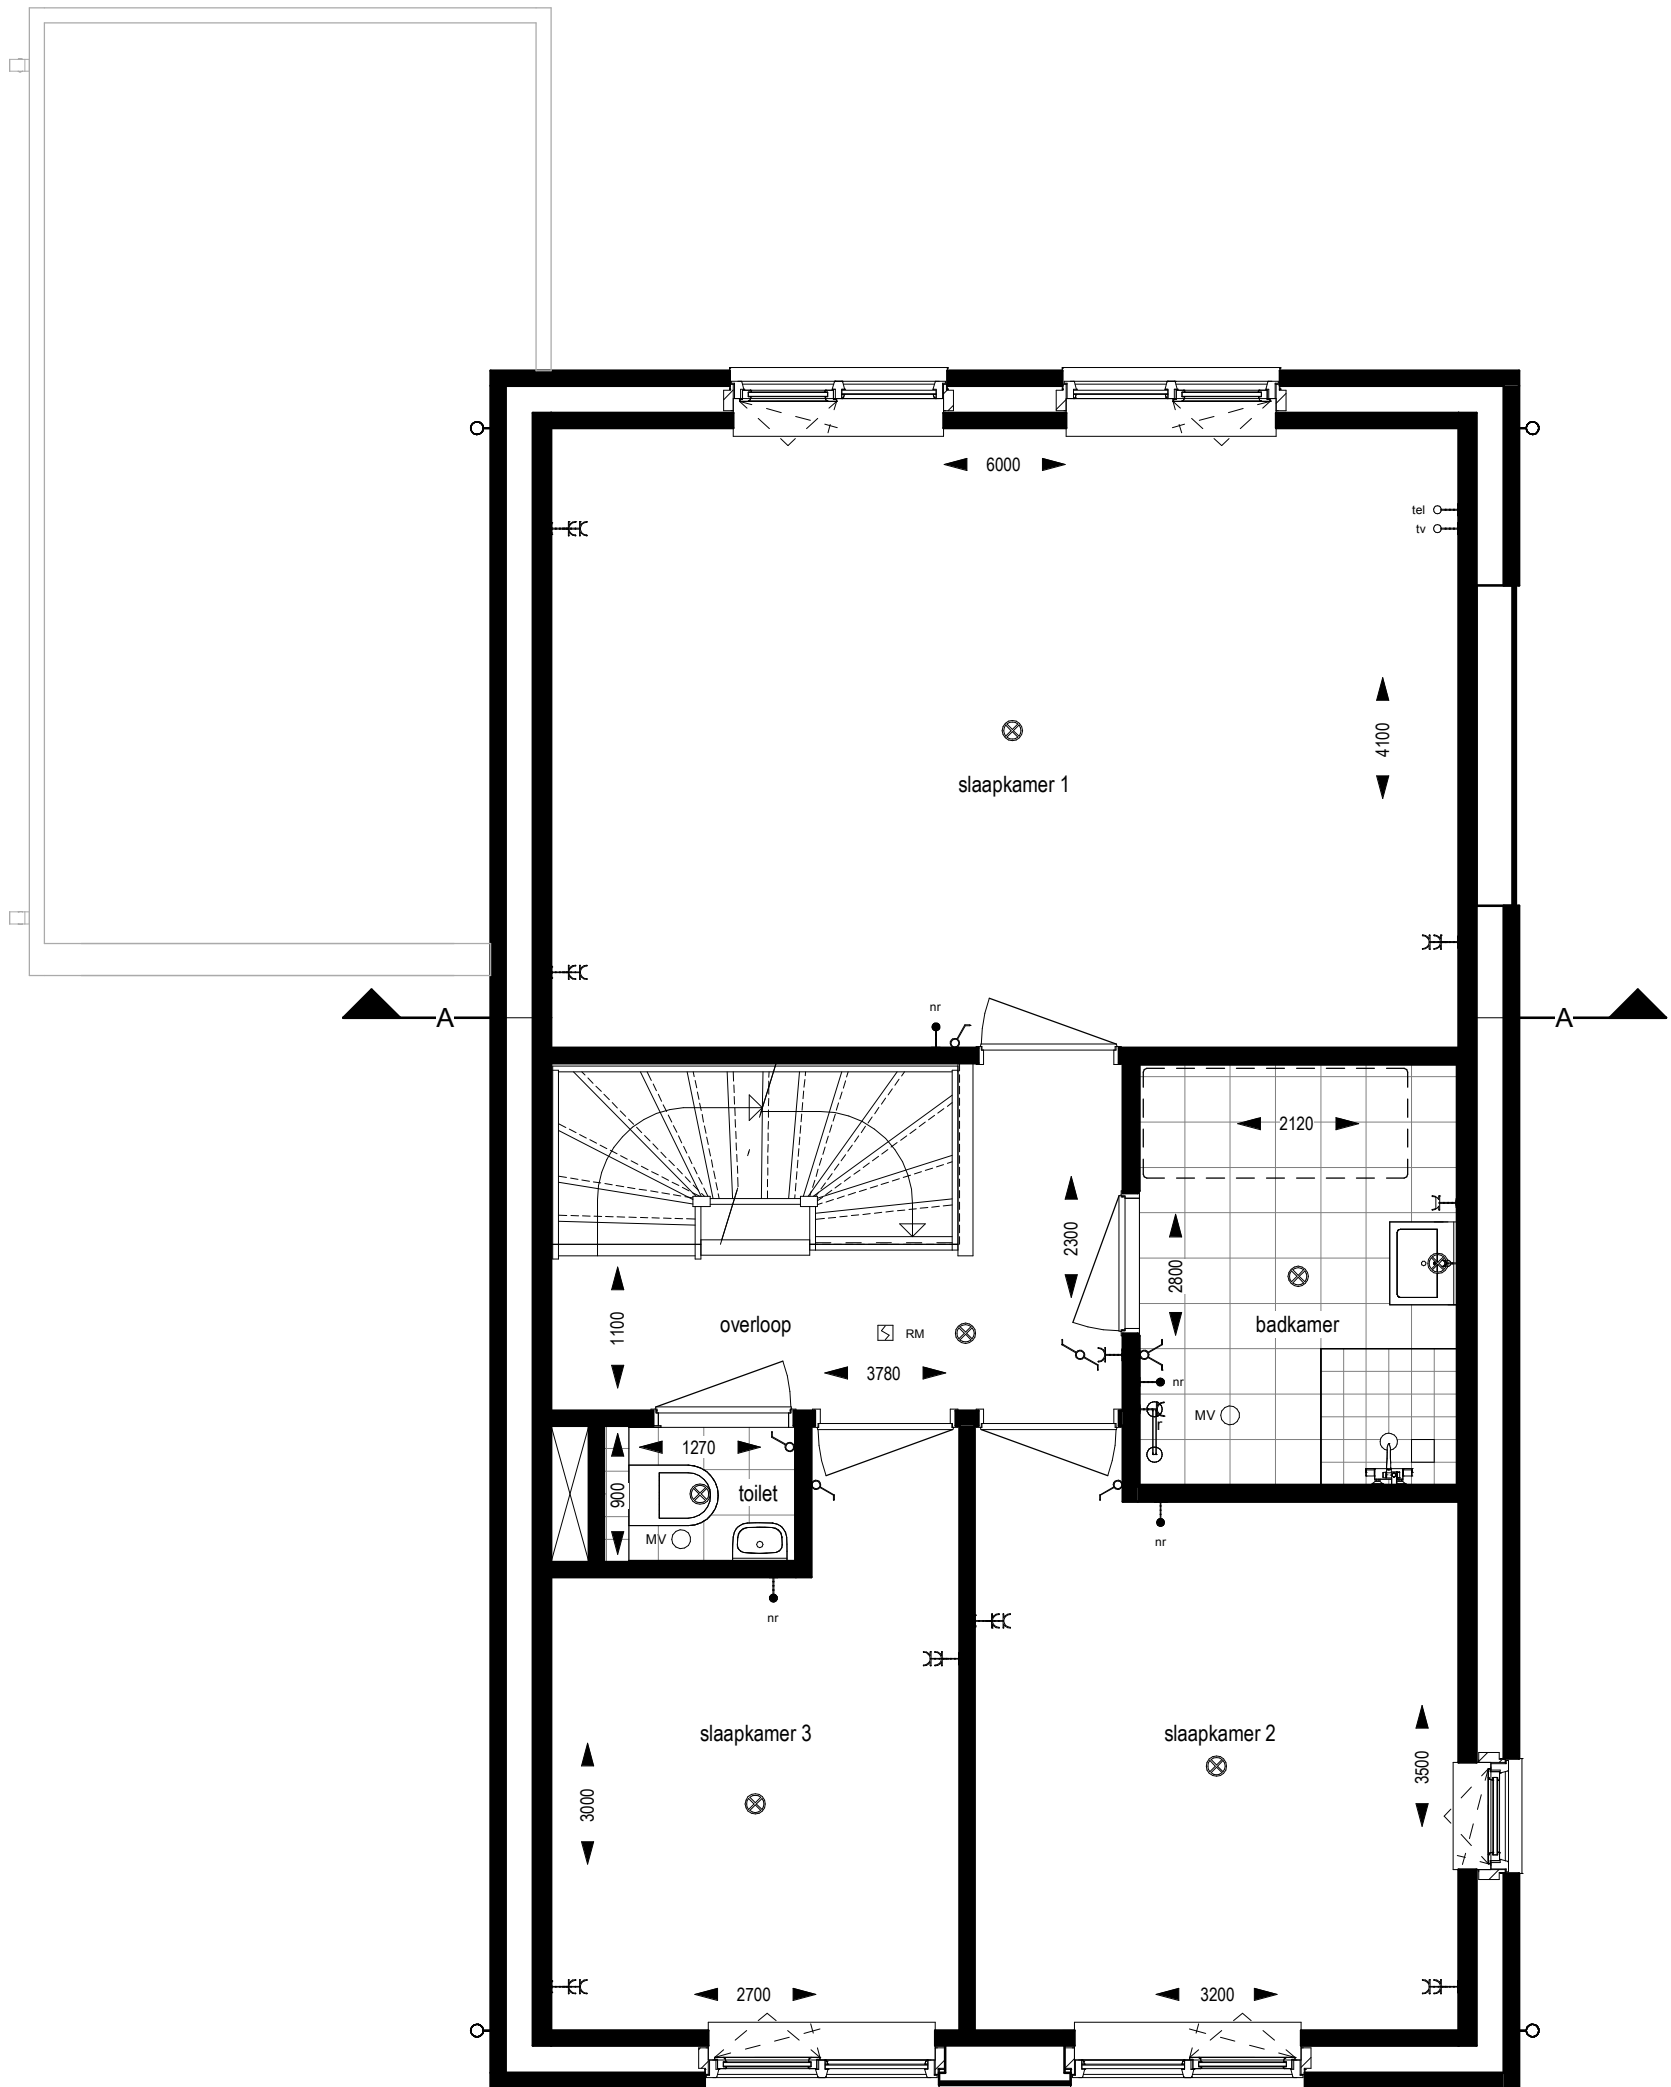

Ontwikkeling:

Begane grond

Vrijstaande woningen

Type B1
Bouwnummers: 24, 26

Type B1sp
Bouwnummer: 03

omschrijving: begane grond

schaal: 1 : 50

datum: 04-06-2019

Ontwerp:

Realisatie:

Ontwikkeling:

Eerste verdieping

Vrijstaande woningen

Type B1
Bouwnummers: 24, 26

Type B1sp
Bouwnummer: 03

omschrijving: eerste verdieping

schaal: 1 : 50

datum: 04-06-2019

Ontwerp:

Realisatie:

Ontwikkeling:

Tweede verdieping

Vrijstaande woningen

Type B1
Bouwnummers: 24, 26

Type B1sp
Bouwnummer: 03

omschrijving: tweede verdieping

schaal: 1 : 50

datum: 04-06-2019

Ontwerp:

P A L A Z Z O

Realisatie:

Ontwikkeling: