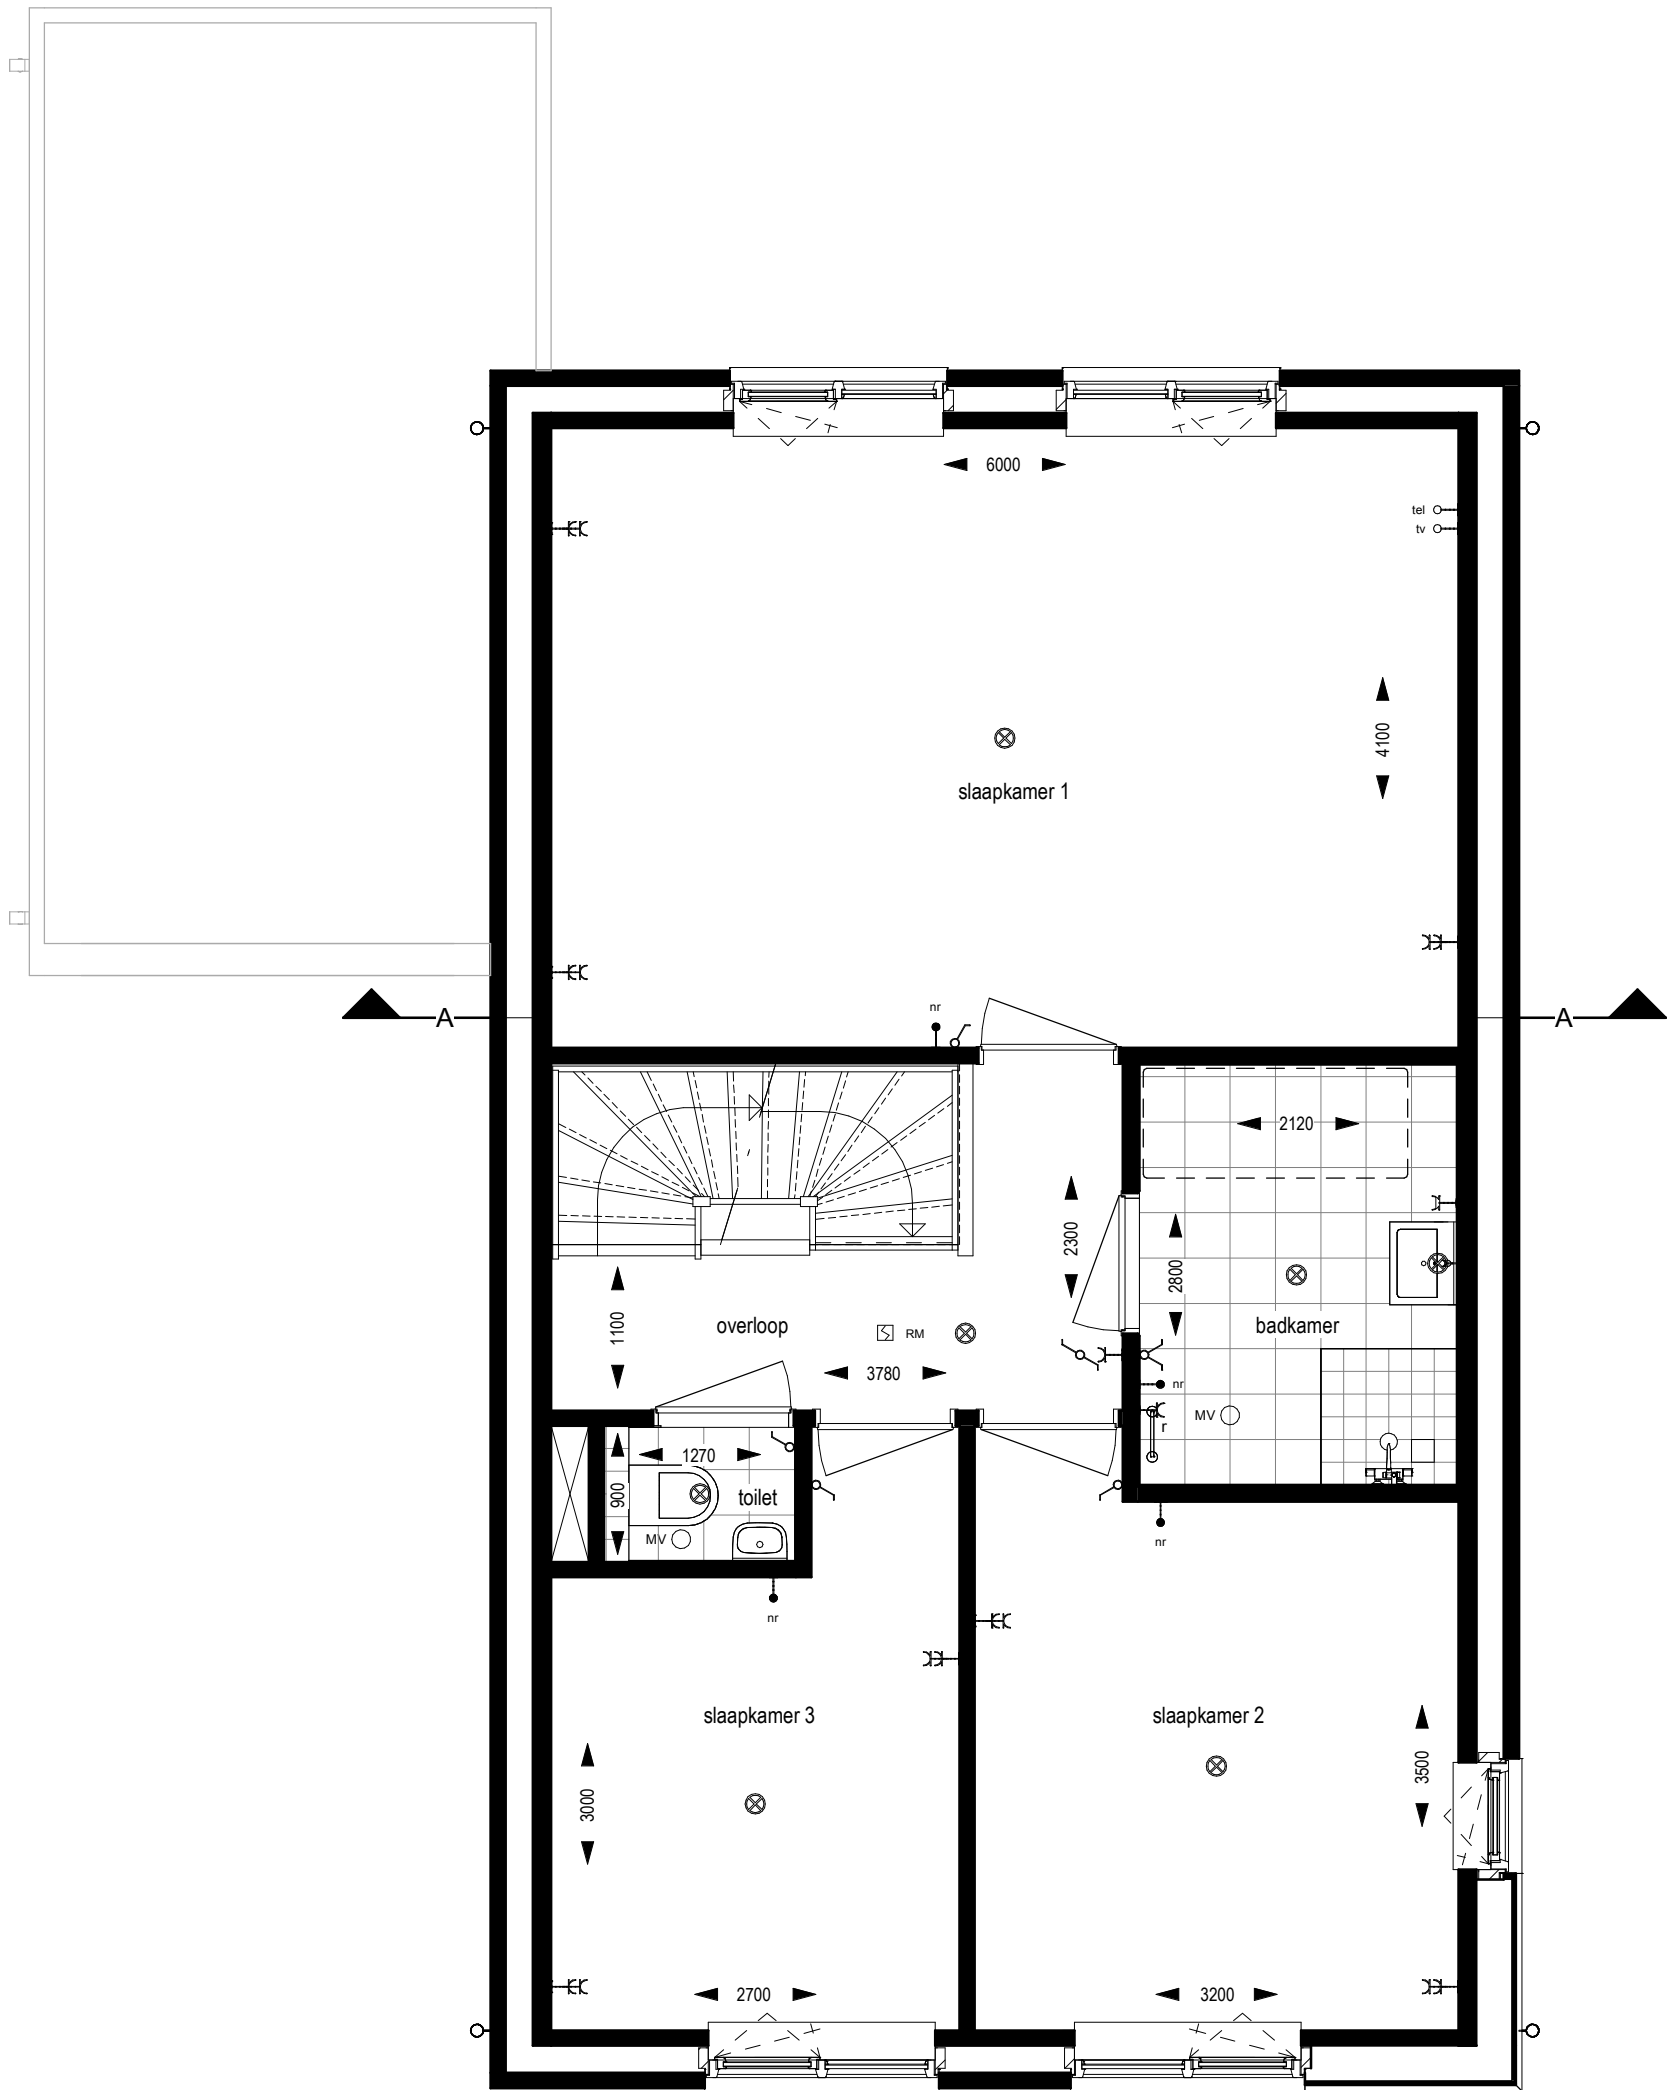

Ontwerp:

Realisatie:

Ontwikkeling:

Eerste verdieping

Vrijstaande woningen

Type A
Bouwnummers: 04, 27

Type Asp
Bouwnummers: 13, 25, 29

omschrijving: eerste verdieping

schaal: 1 : 50

datum: 04-06-2019

Ontwerp:

Realisatie:

Ontwikkeling:

Tweede verdieping

Vrijstaande woningen

Type A
Bouwnummers: 04, 27

Type Asp
Bouwnummers: 13, 25, 29

omschrijving: tweede verdieping

schaal: 1 : 50

datum: 04-06-2019

Ontwerp:

Realisatie:

Ontwikkeling:

Vorgevel