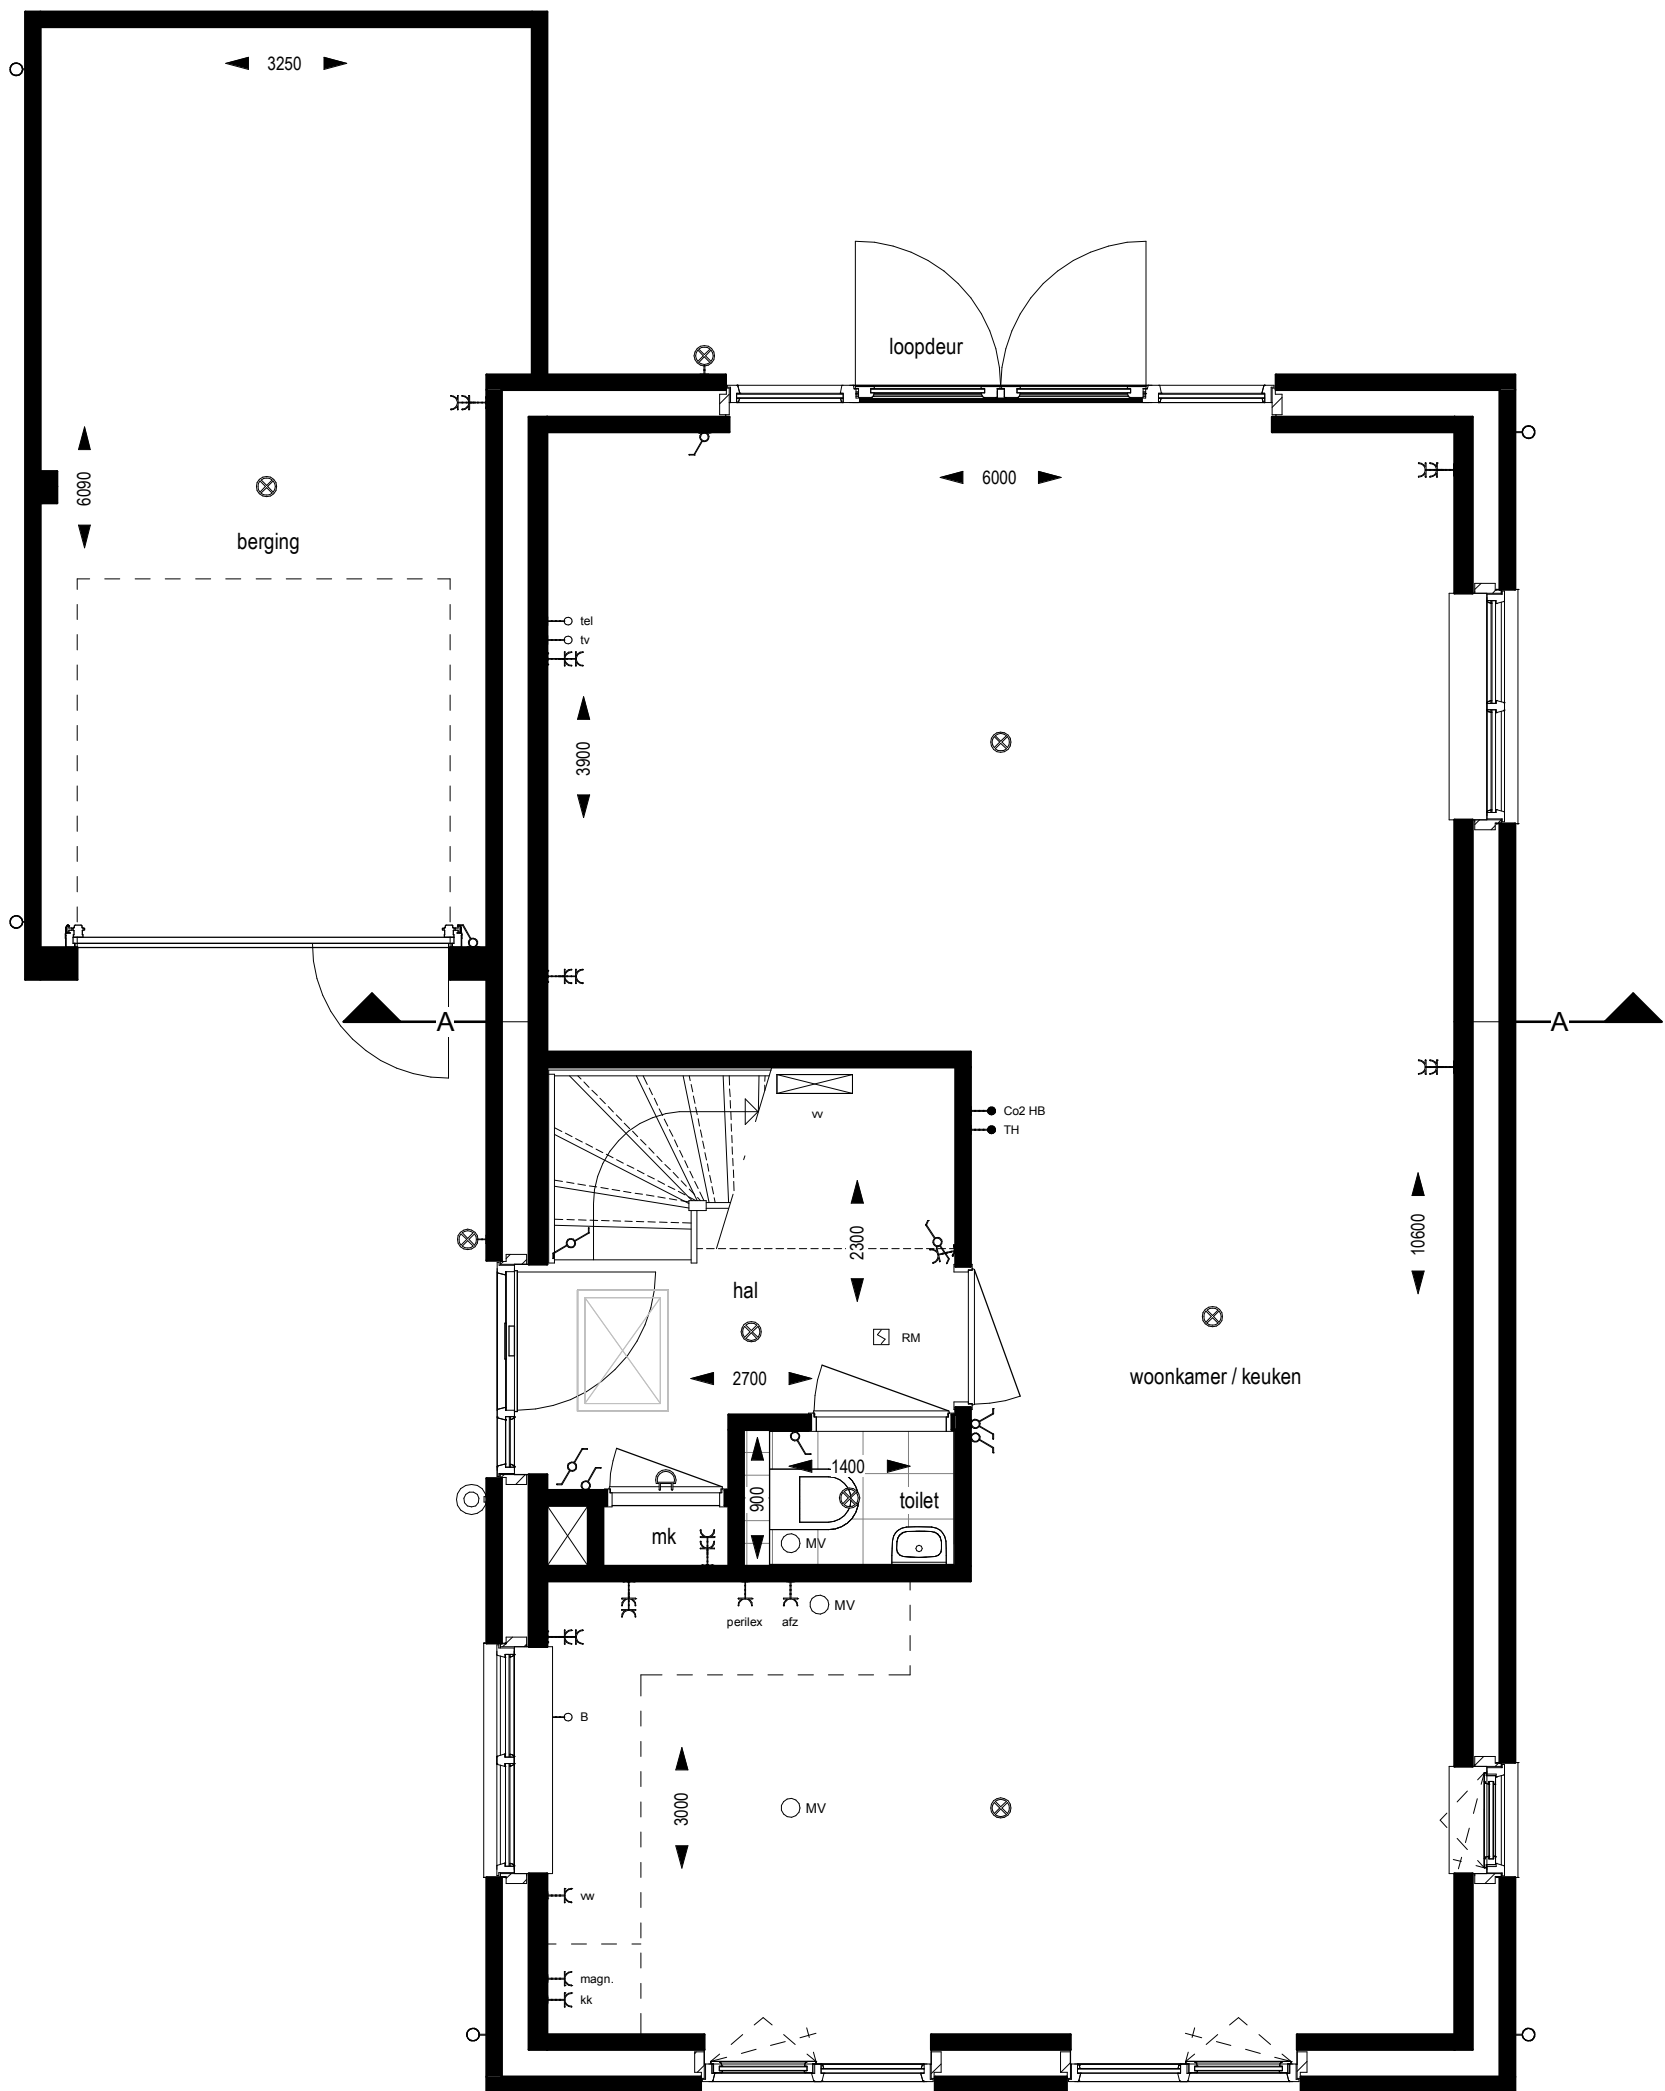

Ontwikkeling:

Begane grond

Vrijstaande woningen

Type A
 Bouwnummers: 04, 27

Type Asp
 Bouwnummers: 13, 25, 29

omschrijving: begane grond

schaal: 1 : 50

datum: 04-06-2019

Ontwerp:

Realisatie:

Ontwikkeling:

Eerste verdieping

Vrijstaande woningen

Type A
Bouwnummers: 04, 27

Type Asp
Bouwnummers: 13, 25, 29

omschrijving: eerste verdieping

schaal: 1 : 50

datum: 04-06-2019

Ontwerp:

Realisatie:

Ontwikkeling:

Tweede verdieping

Vrijstaande woningen

Type A
Bouwnummers: 04, 27

Type Asp
Bouwnummers: 13, 25, 29

omschrijving: tweede verdieping

schaal: 1 : 50

datum: 04-06-2019

Ontwerp:

Realisatie:

Ontwikkeling:

Vorgevel